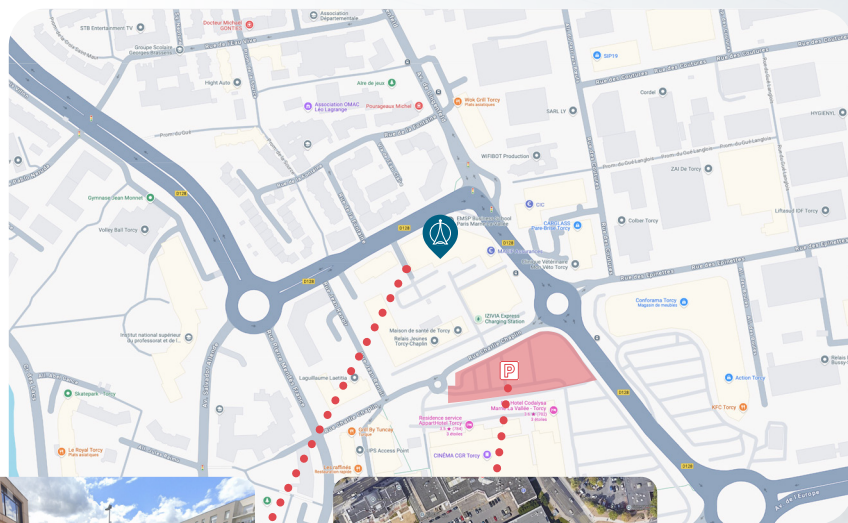

Bienvenue

à l'Espace
Val Maubuée

à Torcy

≡ GLISEPARIS

METROPOLE
CAMPUS TORCY

3 ALLÉE NICÉPHORE NIÉPCE
77200 TORCY

PARKING GRATUIT BAY 1 (1 min de marche)

Comment

VENIR
en voiture

ÉGLISEPARIS
MÉTROPOLE
CAMPUS TORCY

3 ALLÉE NICÉPHORE NIÉPCE 77200 TORCY

Comment

VENIR en transport

Sortie 2 : Léon Blum
(Puis 5 min de marche)

- Traversez tout droit en direction du Centre Commercial Bay 1
- Prenez le passage à droite du restaurant Le Tarsa Grill
- Avancez en direction du Norauto
- Prenez le passage à gauche du Norauto
- Avancez, **EPM Torcy** se trouve au bout de la rue

Restaurants & Activités

à proximité

CENTRE COMMERCIAL BAY 1 LOISIRS
77200 TORCY

ÎLE-DE-FRANCE
MÉTROPOLIS
CAMPUS TORCY